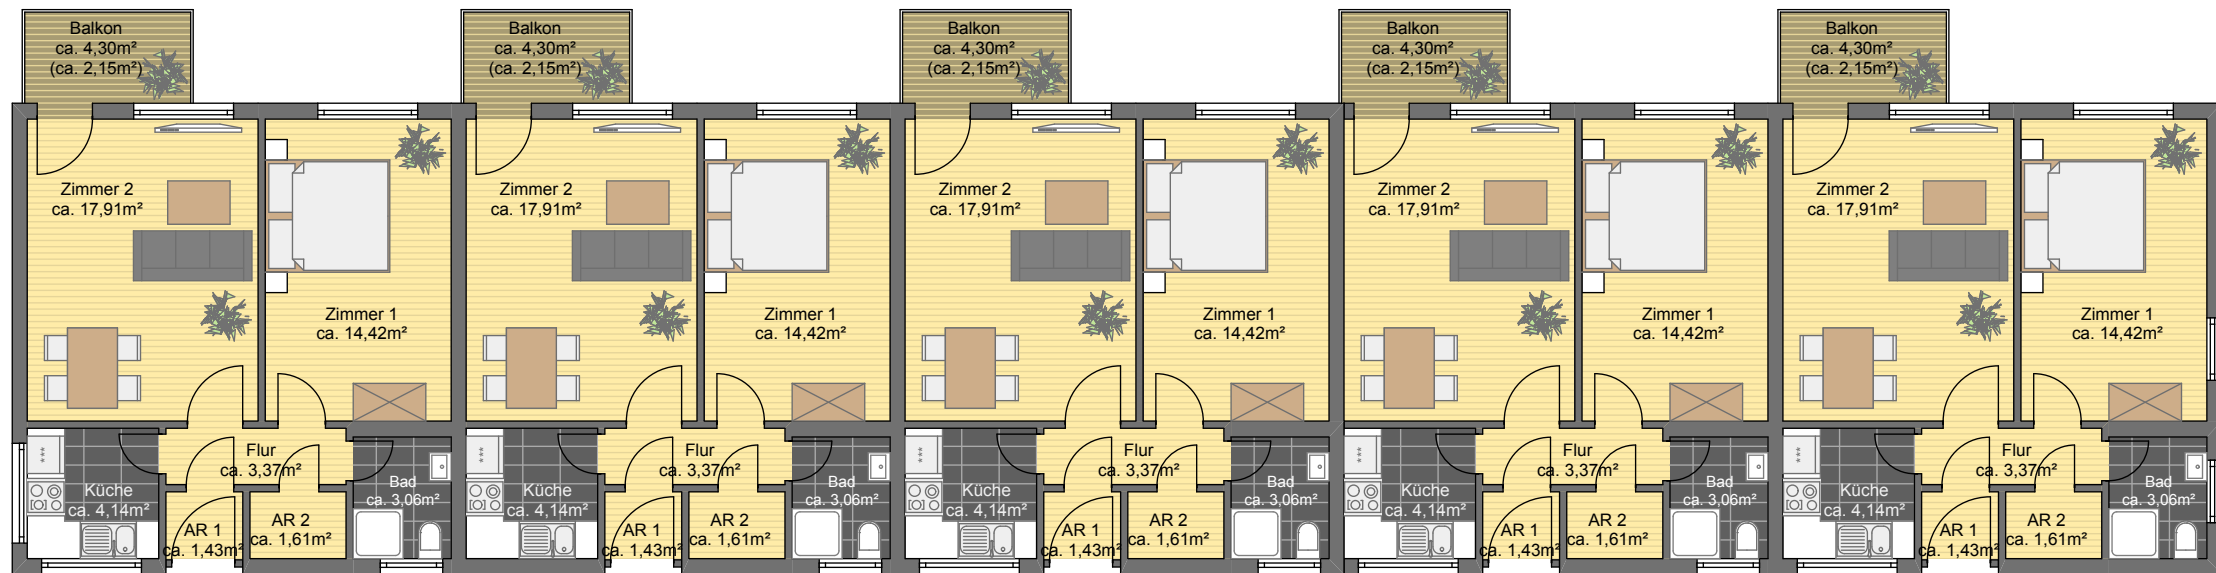

Wilhelmshöhe 4

Eutin

Laubenganghaus

Haus 9, 11, 15

2-Zimmer Wohnung

Wohnungstyp 1

EG. u. 1. OG

ERD- u. 1. OBERGESCHOSS

Wohnfläche gesamt ca. 49 m²

Hinweis:

Für die Richtigkeit der Angaben kann keine Gewähr übernommen werden. Einrichtung und Möblierung gehören nicht zum Lieferumfang. Änderungen vorbehalten. Alle Quadratmeterangaben sind ca. Angaben.

Laubenganghaus Grundriss insgesamt

9, 11, 15

Wilhelmshöhe 4

Eutin

Laubenganghaus

Haus 6, 10, 14, 18, 19, 23, 27

2-Zimmer Wohnung

Wohnungstyp 1

Laubenganghaus Grundriss insgesamt

6, 10, 14, 18, 19, 23, 27