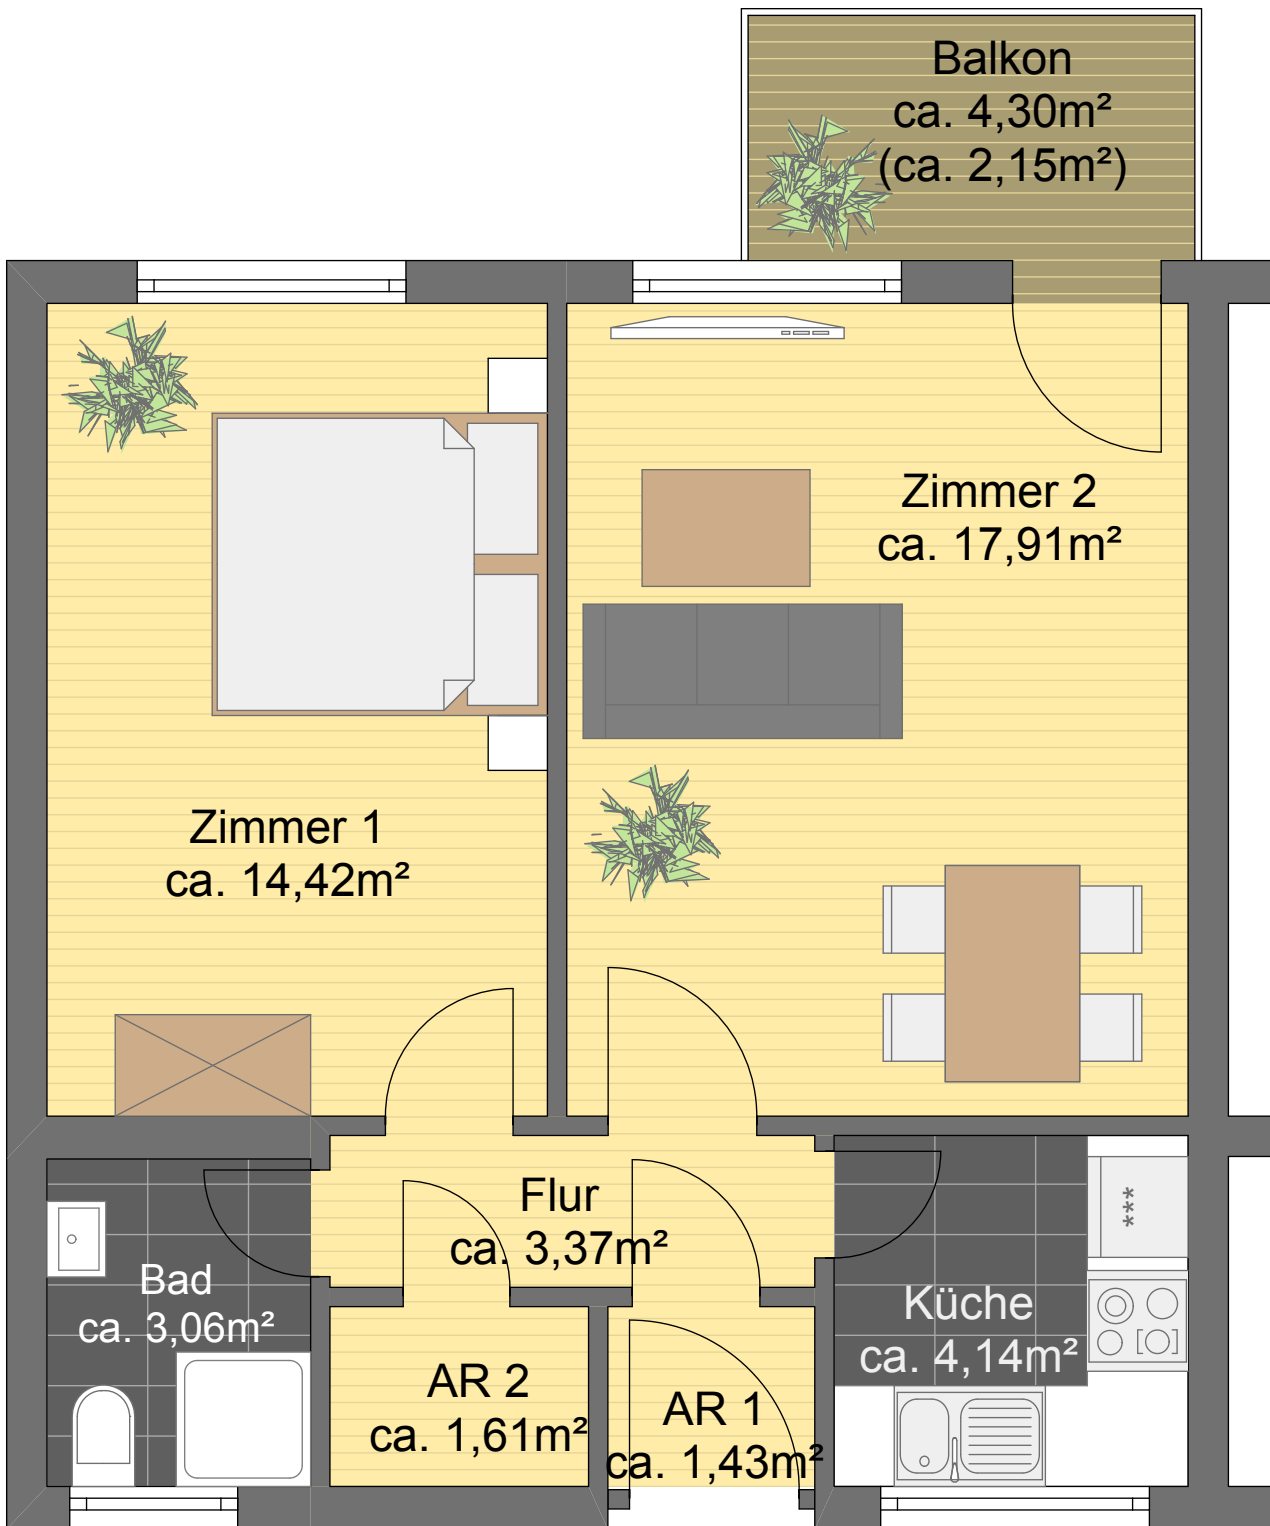

Wilhelmshöhe 4

Eutin

Laubenganghaus

Haus 9, 11, 15

2-Zimmer Wohnung

Wohnungstyp 1

EG. u. 1. OG

ERD- u. 1. OBERGESCHOSS

Wohnfläche gesamt ca. 49 m²

Hinweis:

Für die Richtigkeit der Angaben kann keine Gewähr übernommen werden. Einrichtung und Möblierung gehören nicht zum Lieferumfang. Änderungen vorbehalten. Alle Quadratmeterangaben sind ca. Angaben.

Laubenganghaus Grundriss insgesamt

9, 11, 15

Wilhelmshöhe 4

Eutin

Laubenganghaus

Haus 6, 10, 14, 18, 19, 23, 27

2-Zimmer Wohnung

Wohnungstyp 1

EG. u. 1. OG

ERD- u. 1. OBERGESCHOSS

Wohnfläche gesamt ca. 49 m²

Hinweis:

Für die Richtigkeit der Angaben kann keine Gewähr übernommen werden. Einrichtung und Möblierung gehören nicht zum Lieferumfang. Änderungen vorbehalten. Alle Quadratmeterangaben sind ca. Angaben.