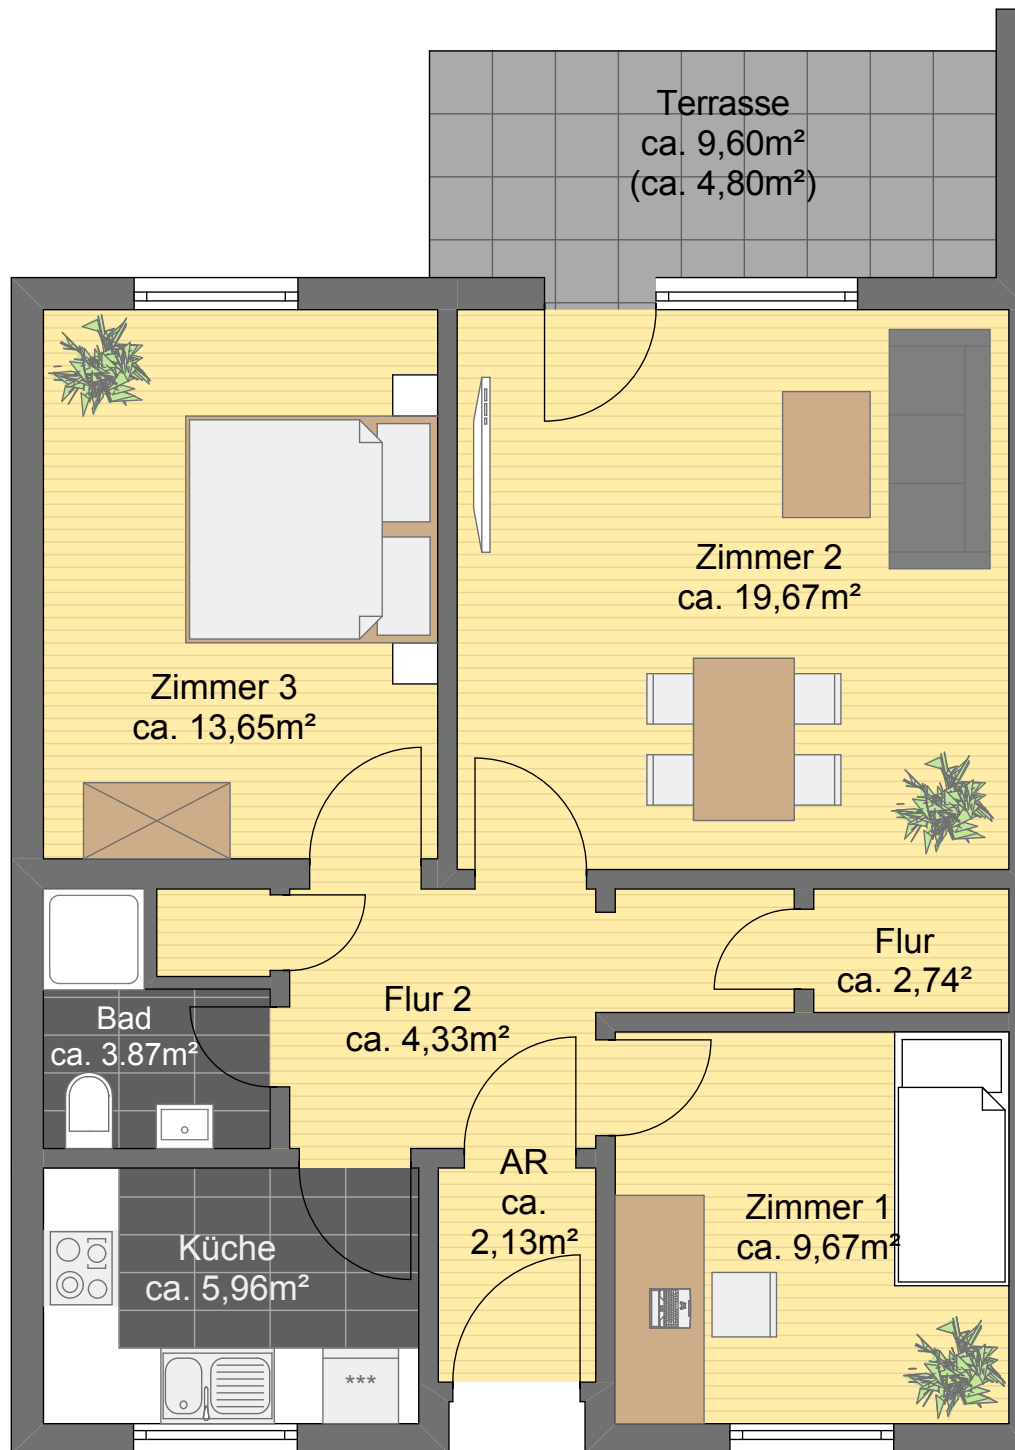

Wilhelmshöhe 4 Eutin

Reihenhaus

Haus 12, 16, 21, 25

3-Zimmer Wohnung

Wohnungstyp 1

EG

ERDGESCHOSS

Wohnfläche gesamt ca. 67 m²

Wilhelmshöhe 4

Eutin

Reihenhaus

Haus 12, 16, 21, 25

3-Zimmer Wohnung

Wohnungstyp 1

EG

ERDGESCHOSS

Wohnfläche gesamt ca. 67 m²

Hinweis:

Für die Richtigkeit der Angaben kann keine Gewähr übernommen werden. Einrichtung und Möblierung gehören nicht zum Lieferumfang. Änderungen vorbehalten. Alle Quadratmeterangaben sind ca. Angaben.

Reihenhaus Grundriss insgesamt

12, 16, 21, 25