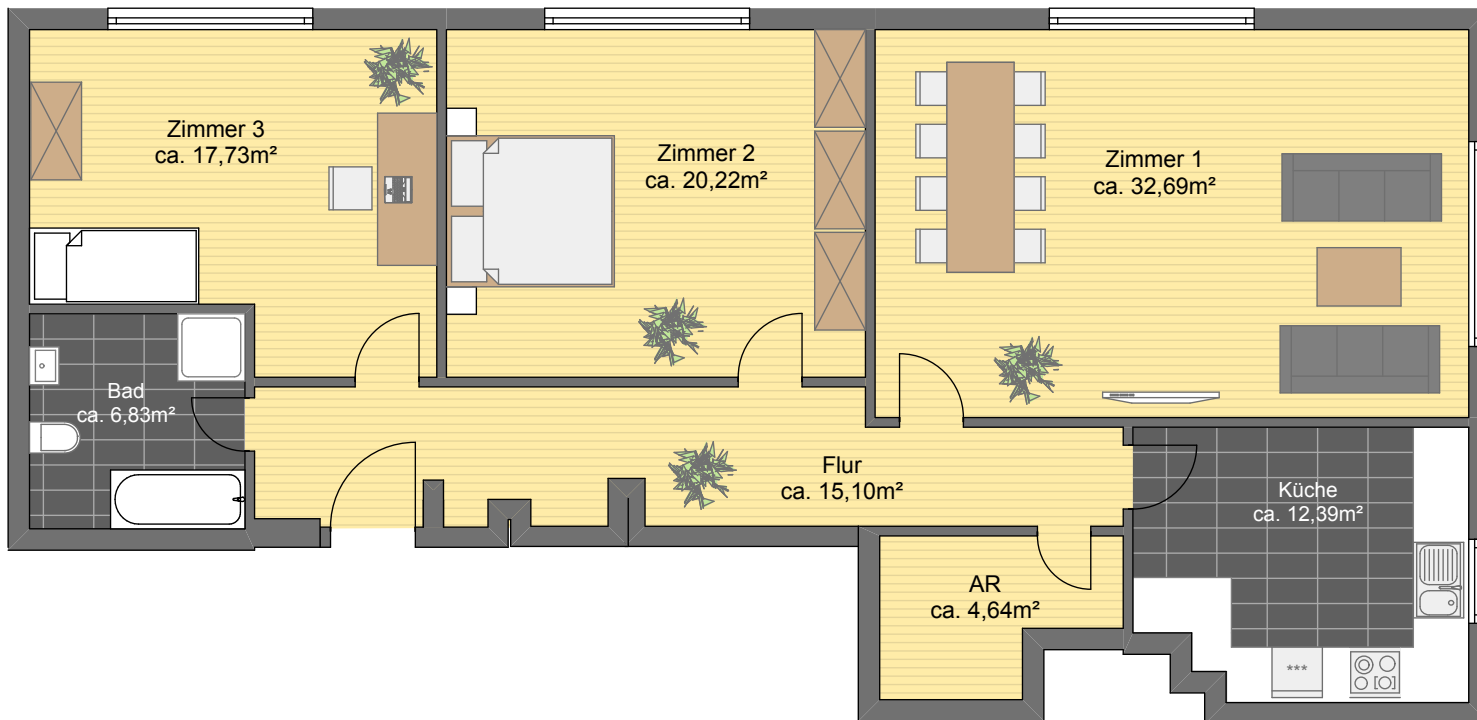

# Wilhelmshöhe 4

Eutin

Zentralgebäude

Haus 4

3-Zimmer Wohnung

Wohnung 295

Wohnungstyp 11

7. Etage

N

7. ETAGE

Wohnfläche gesamt ca.

110 m<sup>2</sup>

Hinweis:

Für die Richtigkeit der Angaben kann keine Gewähr übernommen werden. Einrichtung und Möblierung gehören nicht zum Lieferumfang. Änderungen vorbehalten. Alle Quadratmeterangaben sind ca. Angaben.

# Zentralgebäude Grundriss Dachgeschoss insgesamt