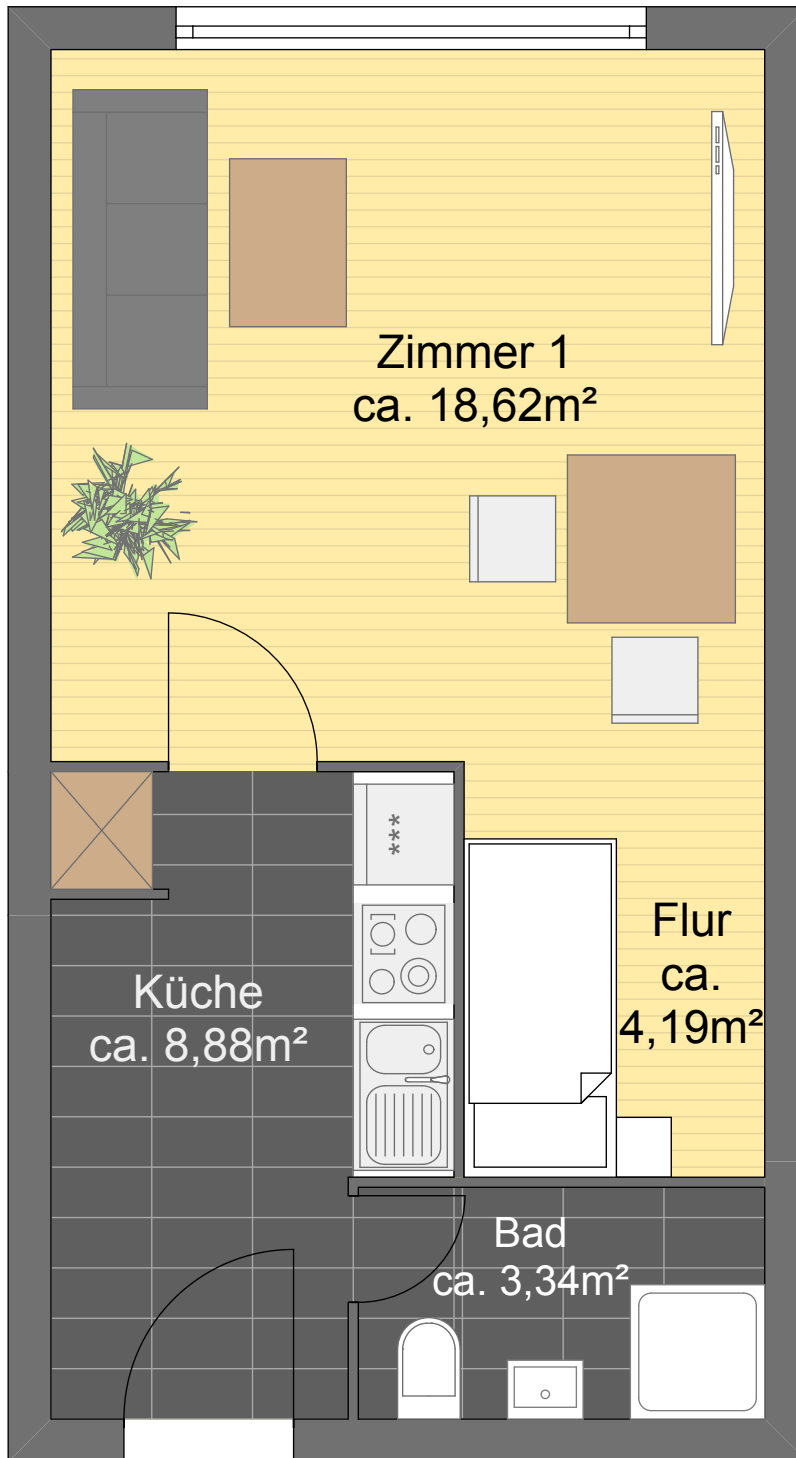

Wilhelmshöhe 4

Eutin

Zentralgebäude

Haus 4

1-Zimmer Wohnung

Wohnung 1, 3, 5

Wohnungstyp 3

1. - 6. Etage

1 - 6. ETAGE

Wohnfläche gesamt ca. 35 m²

Hinweis:

Für die Richtigkeit der Angaben kann keine Gewähr übernommen werden. Einrichtung und Möblierung gehören nicht zum Lieferumfang. Änderungen vorbehalten. Alle Quadratmeterangaben sind ca. Angaben.

Wilhelmshöhe 4

Eutin

Zentralgebäude

Haus 4

1-Zimmer Wohnung

Wohnung 2, 4

Wohnungstyp 3

1. - 6. Etage

1. - 6. ETAGE

Wohnfläche gesamt ca. 35 m²

Hinweis:

Für die Richtigkeit der Angaben kann keine Gewähr übernommen werden. Einrichtung und Möblierung gehören nicht zum Lieferumfang. Änderungen vorbehalten. Alle Quadratmeterangaben sind ca. Angaben.