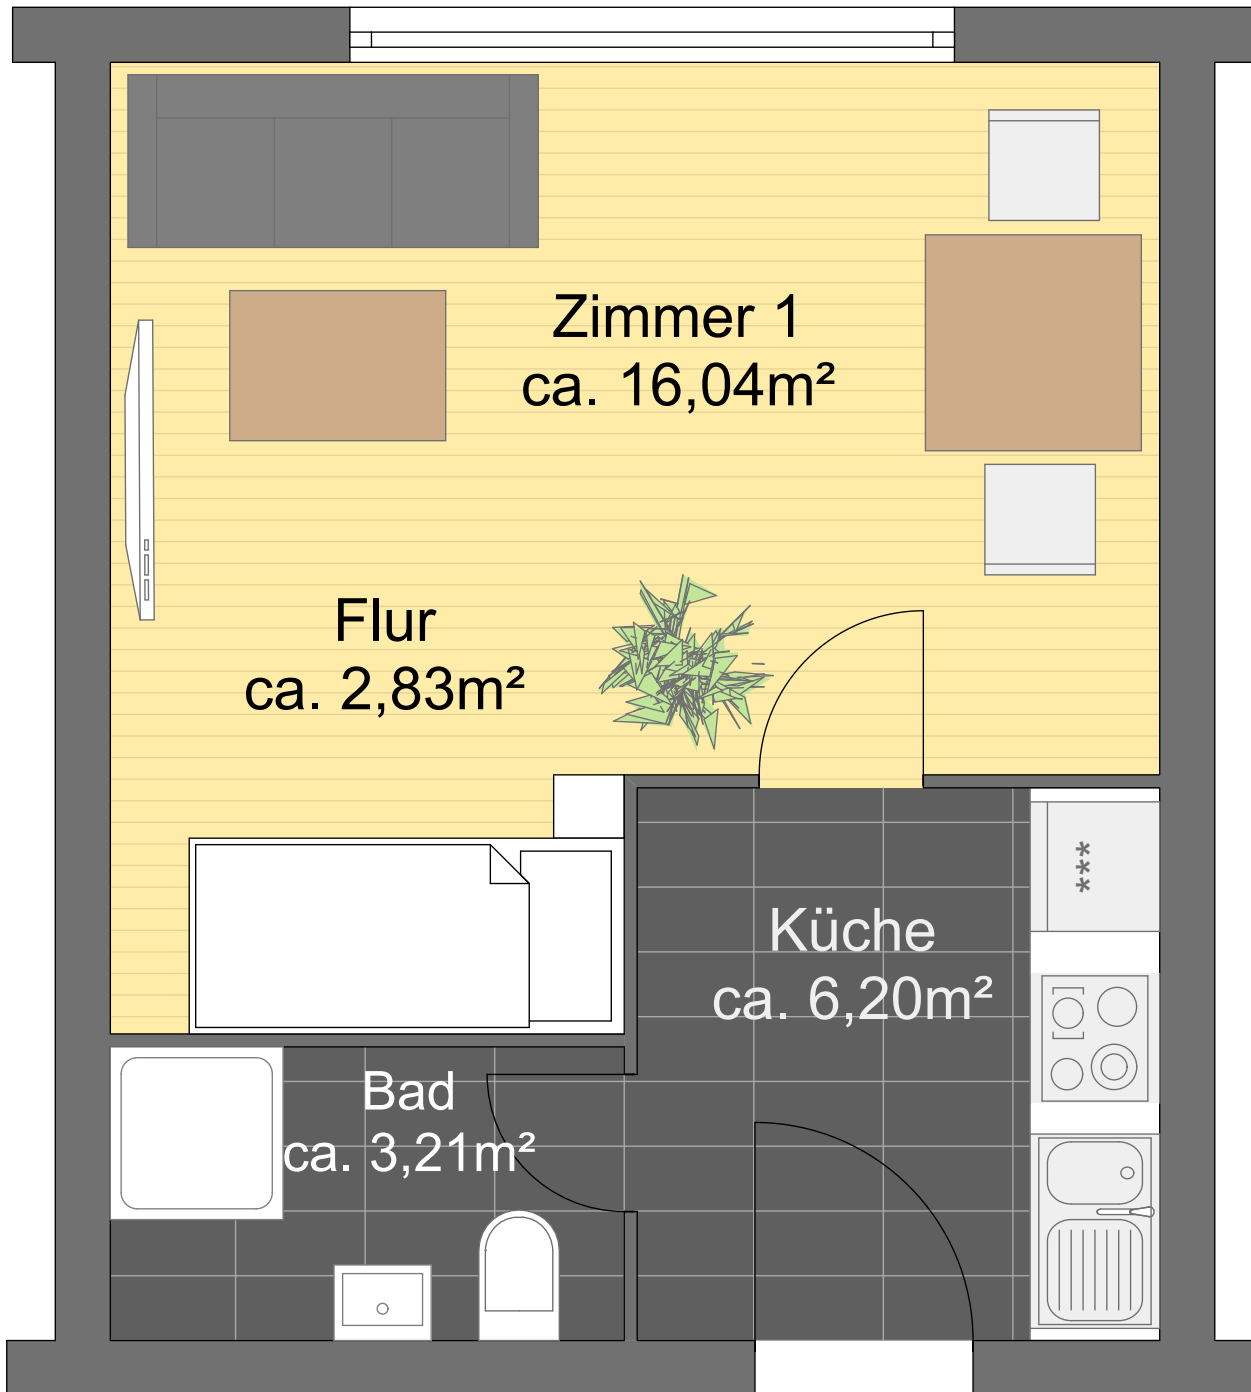

Wilhelmshöhe 4

Eutin

Zentralgebäude

Haus 4

1-Zimmer Wohnung

Wohnung 12

Wohnungstyp 4

1. - 6. Etage

1. - 6. ETAGE

Gesamt ca.

28 m²

Hinweis:

Für die Richtigkeit der Angaben kann keine Gewähr übernommen werden. Einrichtung und Möblierung gehören nicht zum Lieferumfang. Änderungen vorbehalten. Alle Quadratmeterangaben sind ca. Angaben.

Wilhelmshöhe 4

Eutin

Zentralgebäude

Haus 4

1-Zimmer Wohnung

Wohnung 13

Wohnungstyp 4

1. - 6. Etage

1. - 6. ETAGE

Wohnfläche gesamt ca. 28 m²

Hinweis:

Für die Richtigkeit der Angaben kann keine Gewähr übernommen werden. Einrichtung und Möblierung gehören nicht zum Lieferumfang. Änderungen vorbehalten. Alle Quadratmeterangaben sind ca. Angaben.