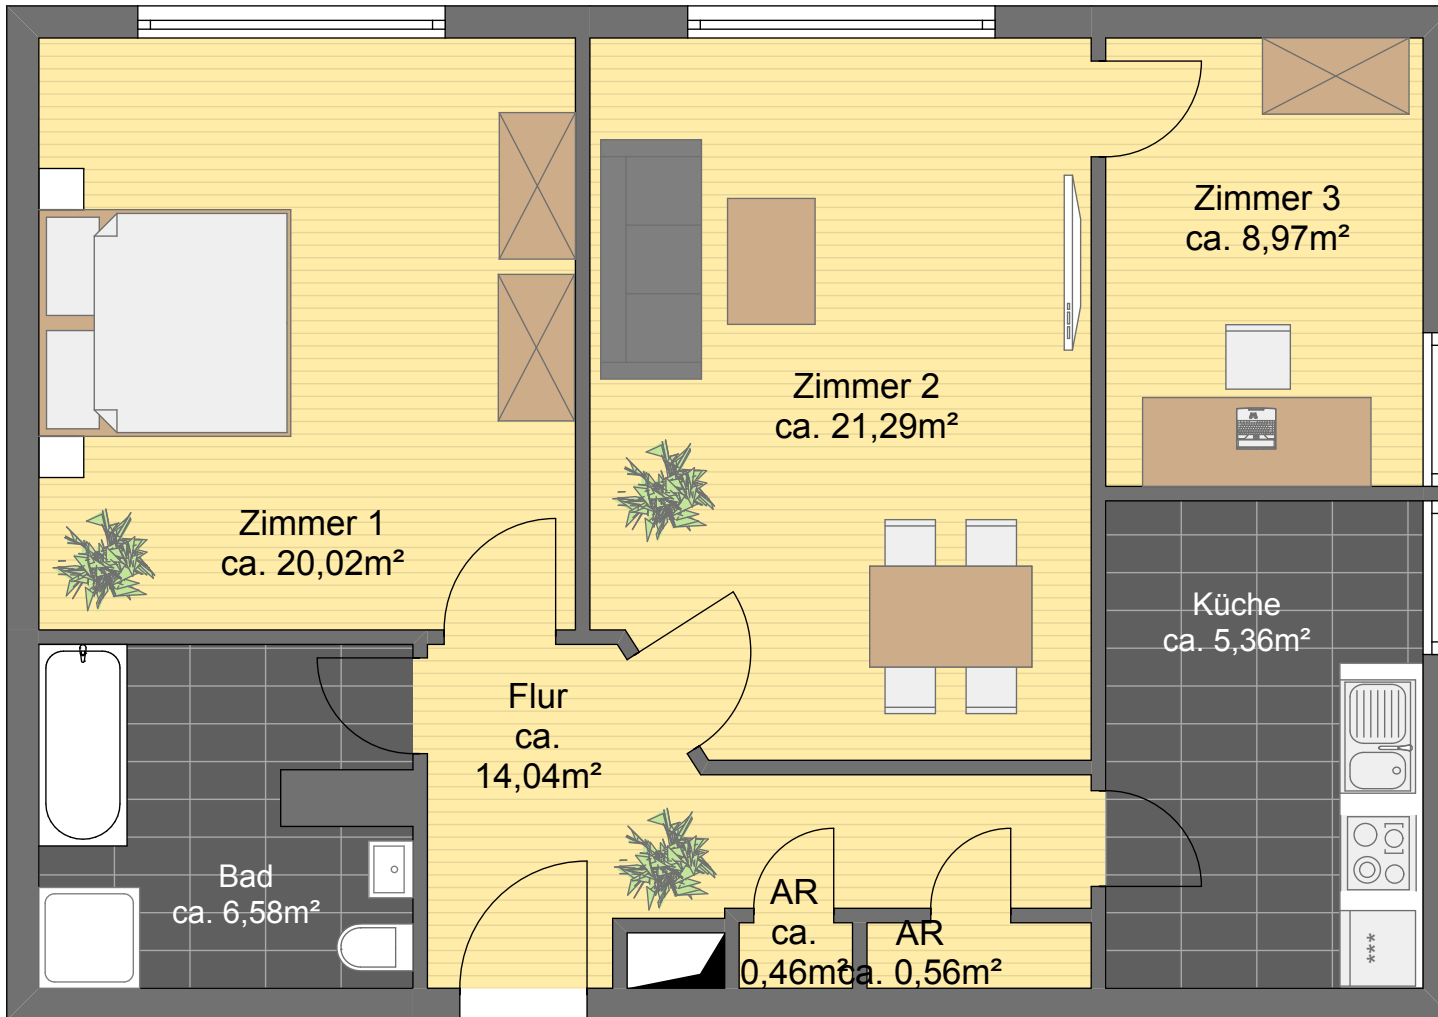

Wilhelmshöhe 4

Eutin

Zentralgebäude

Haus 4

3-Zimmer Wohnung

Wohnung 291

Wohnungstyp 7

7. Etage

N

7. ETAGE

Wohnfläche gesamt ca.

73 m²

Hinweis:

Für die Richtigkeit der Angaben kann keine Gewähr übernommen werden. Einrichtung und Möblierung gehören nicht zum Lieferumfang. Änderungen vorbehalten. Alle Quadratmeterangaben sind ca. Angaben.

Zentralgebäude Grundriss Dachgeschoss insgesamt