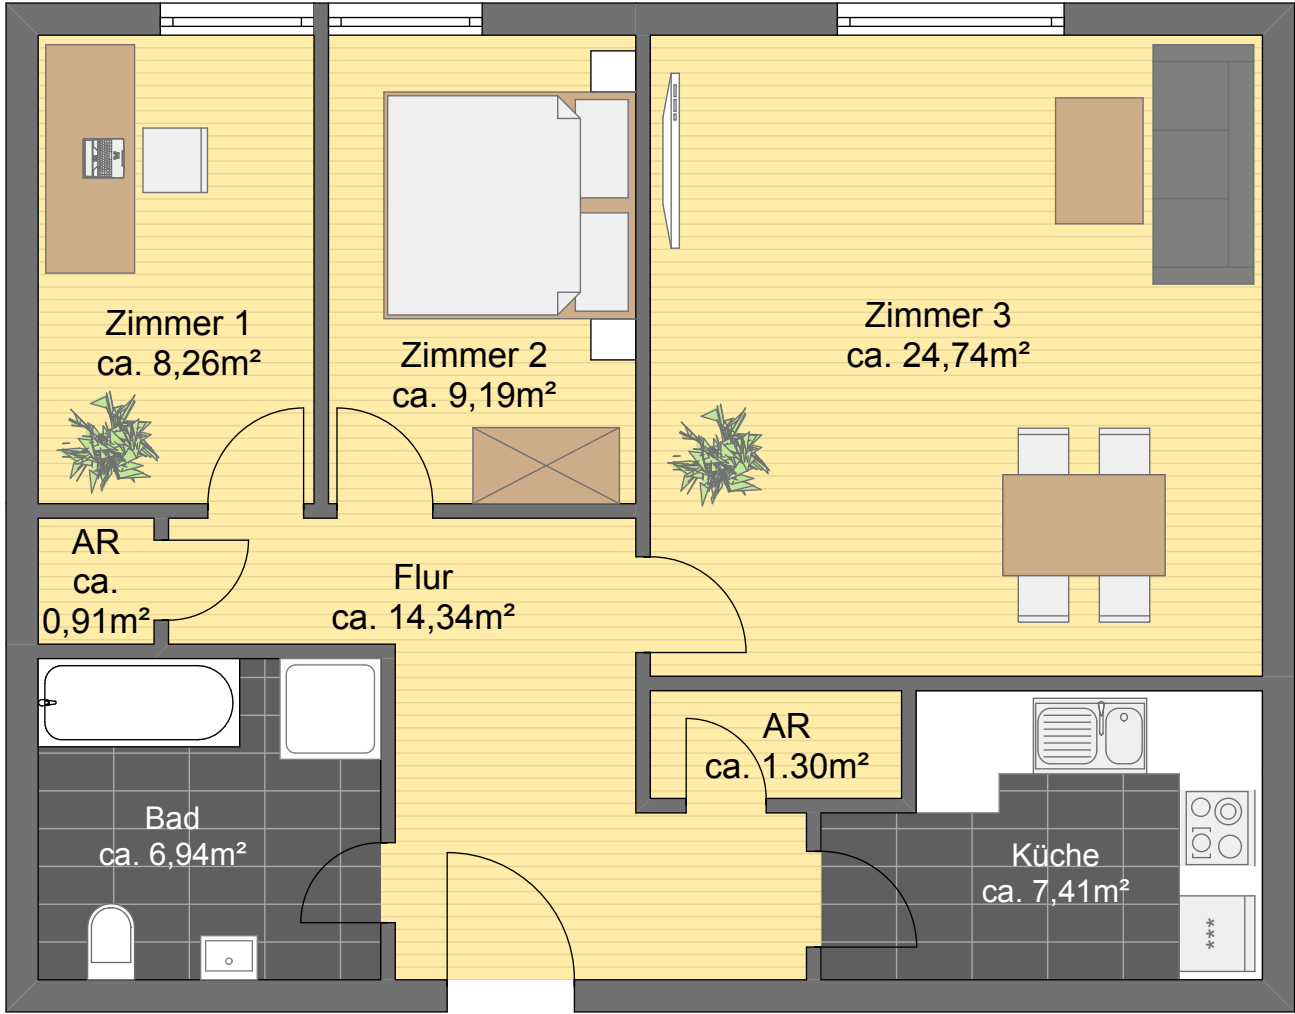

Wilhelmshöhe 4

Eutin

Zentralgebäude

Haus 4

3-Zimmer Wohnung

Wohnung 293

Wohnungstyp 9

7. Etage

N

7. ETAGE

Wohnfläche gesamt ca. 73 m²

Hinweis:
Für die Richtigkeit der Angaben kann keine Gewähr übernommen werden. Einrichtung und Möblierung gehören nicht zum Lieferumfang. Änderungen vorbehalten. Alle Quadratmeterangaben sind ca. Angaben.

Zentralgebäude Grundriss Dachgeschoss insgesamt